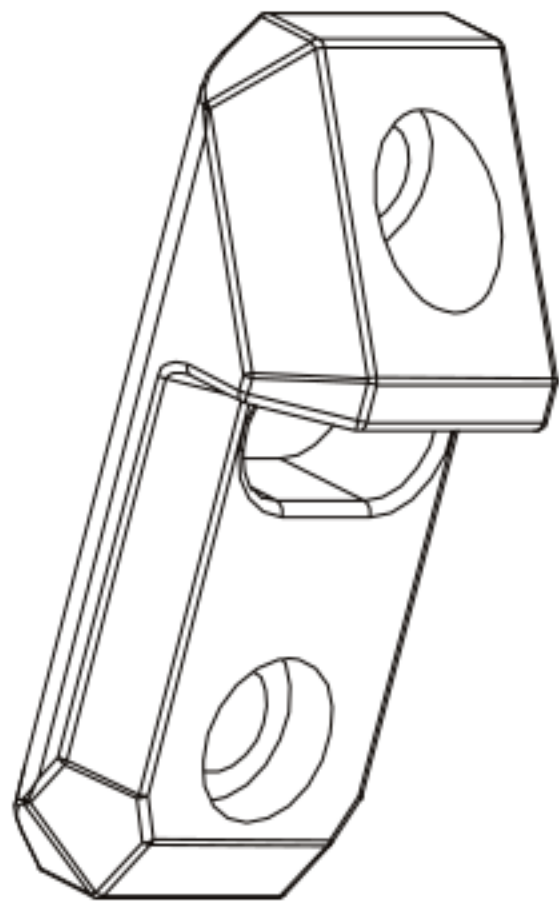

IBEXTM

BOTTLE OPENER

ASSEMBLY

取扱説明

書

ASSEMBLY VIDEO

Parts

パーツ

Bottle Opener

(2) M8 x 16 Bolts

(2) T-Nuts

5mm Hex Key

ボトルオープナーの取り付け

- 1 2個のTナットをIBEXのTチャンネル後部の希望する側に取り付けます。

- 2 2本のM8 x 16 ボルトを使用して、ボトルオープナーをTナットに取り付けます。

製品取扱に関する注意