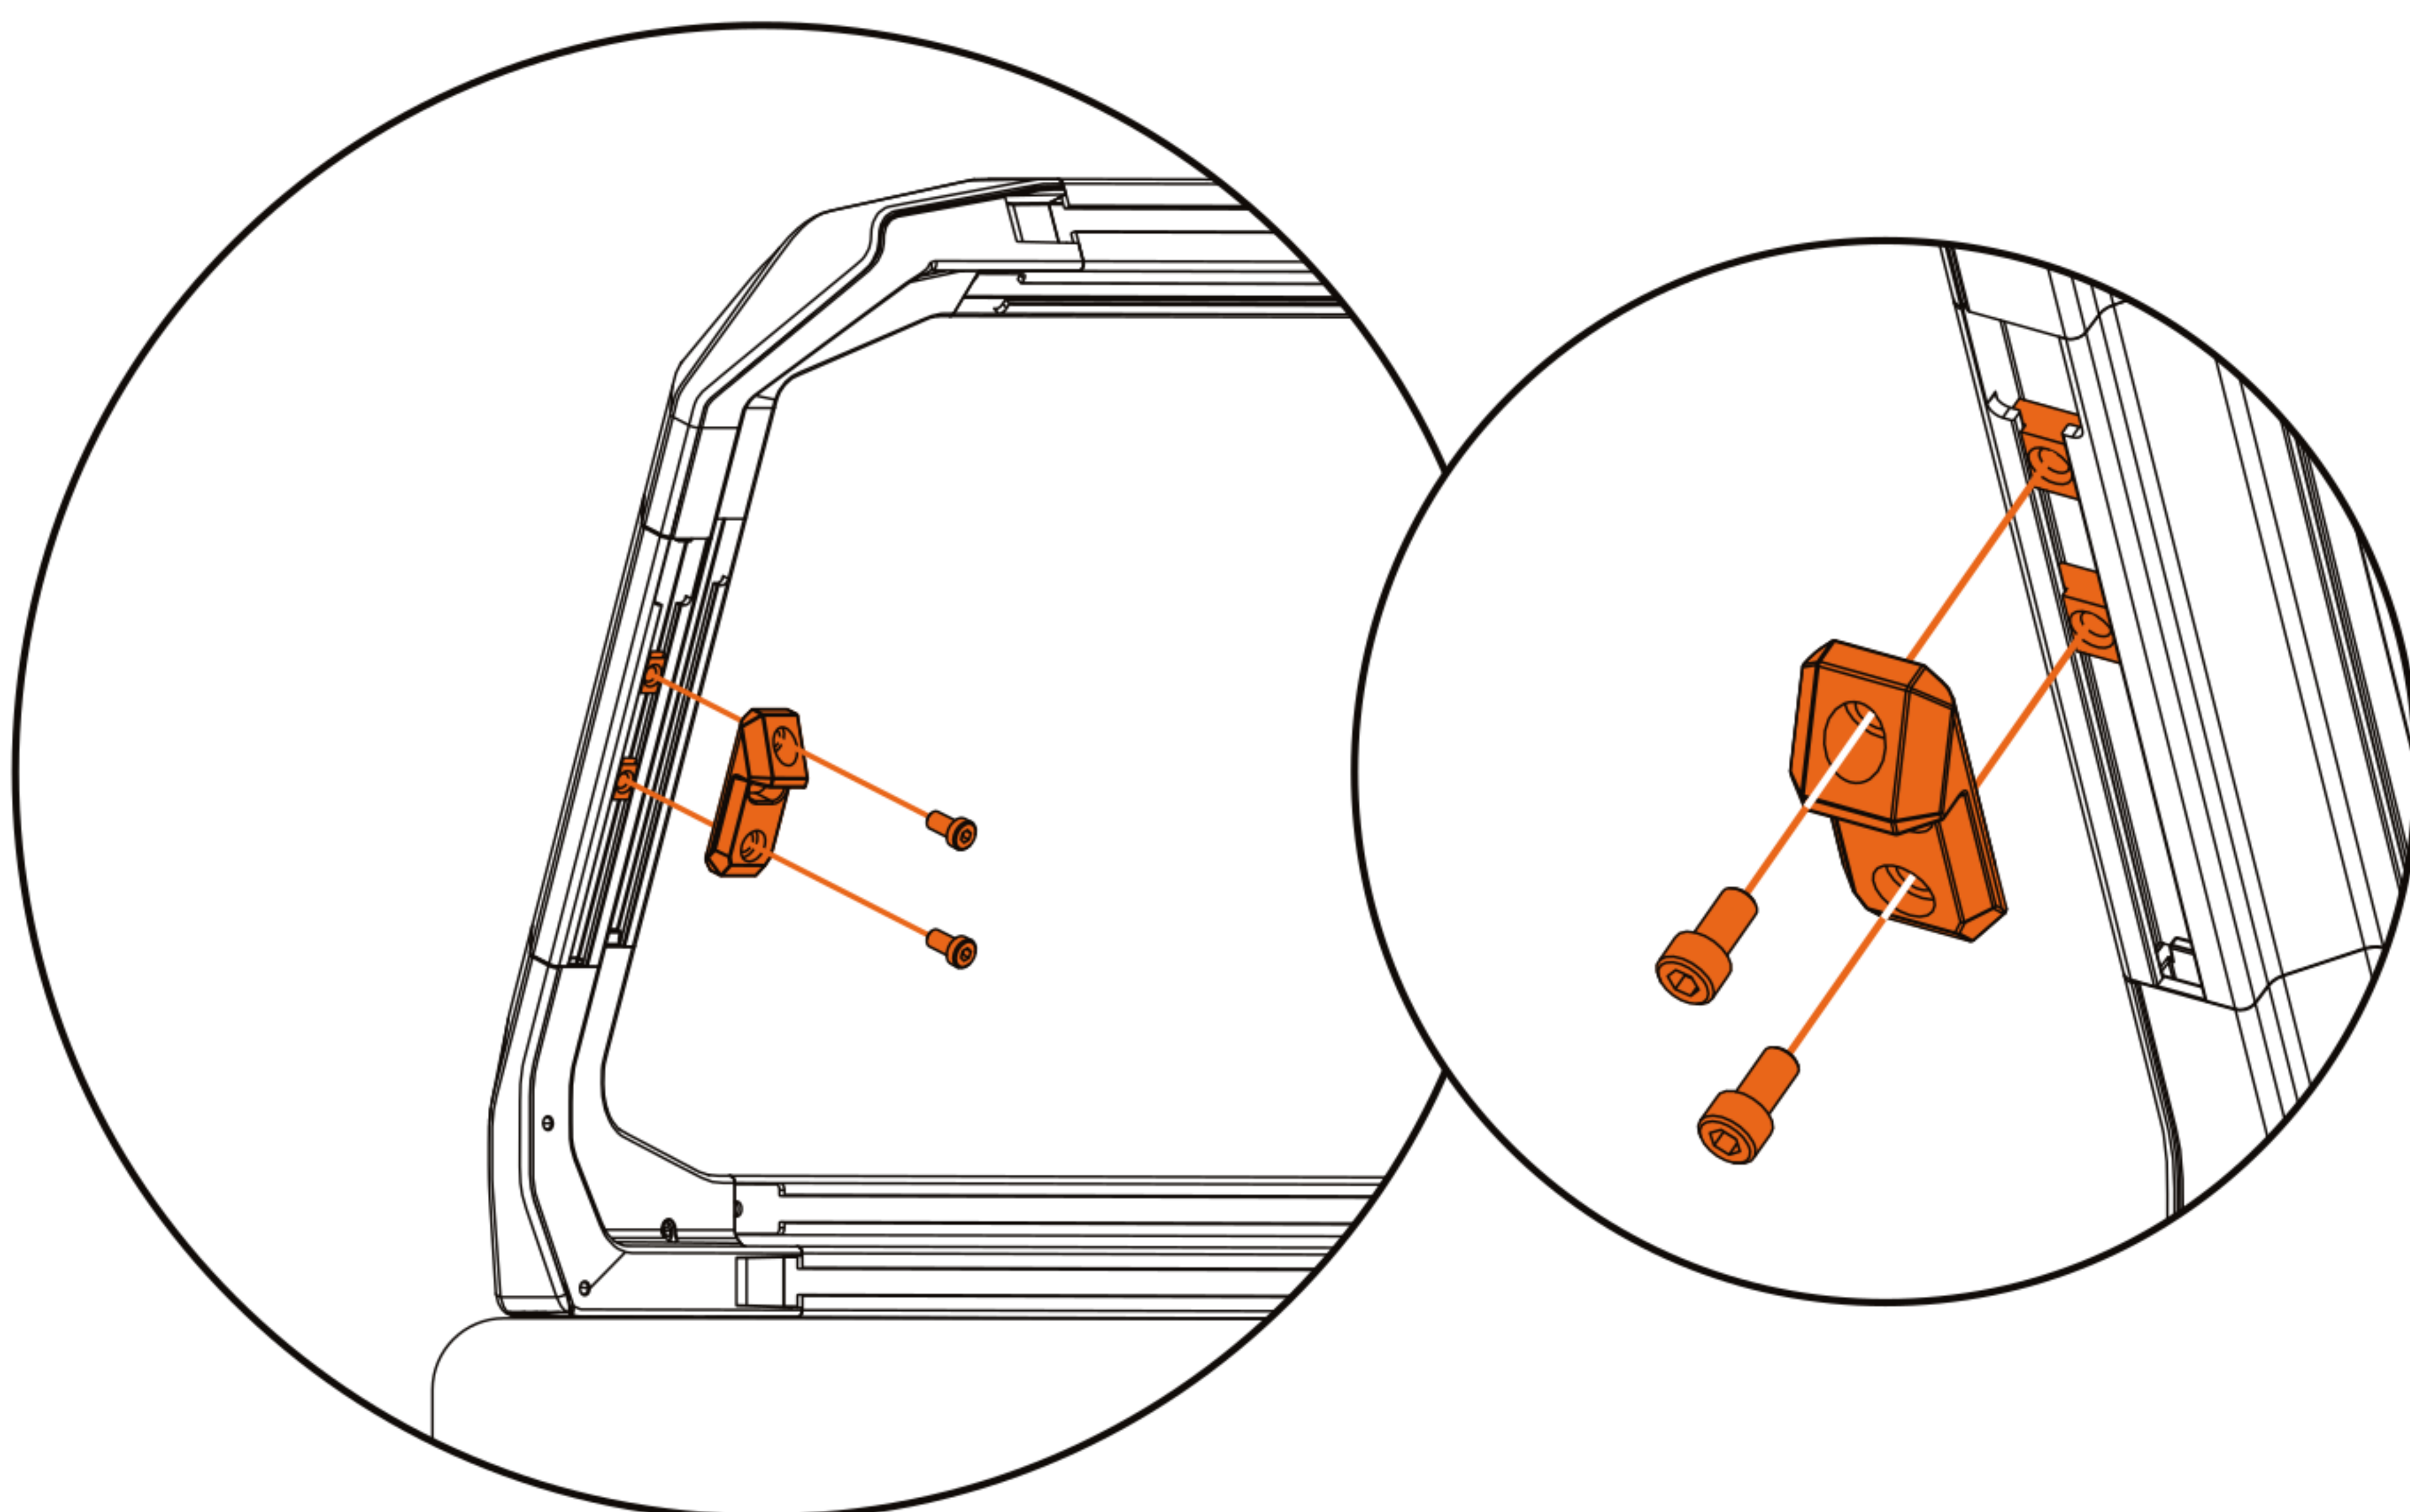

Bottle Opener

(2) M8 x 16 Bolts

(2) T-Nuts

5mm Hex Key

ボトルオープナーの取り付け

- 1 2個のTナットをIBEXのTチャンネル後部の希望する側に取り付けます。

- 2 2本のM8 x 16 ボルトを使用して、ボトルオープナーをTナットに取り付けます。

製品取扱に関する注意