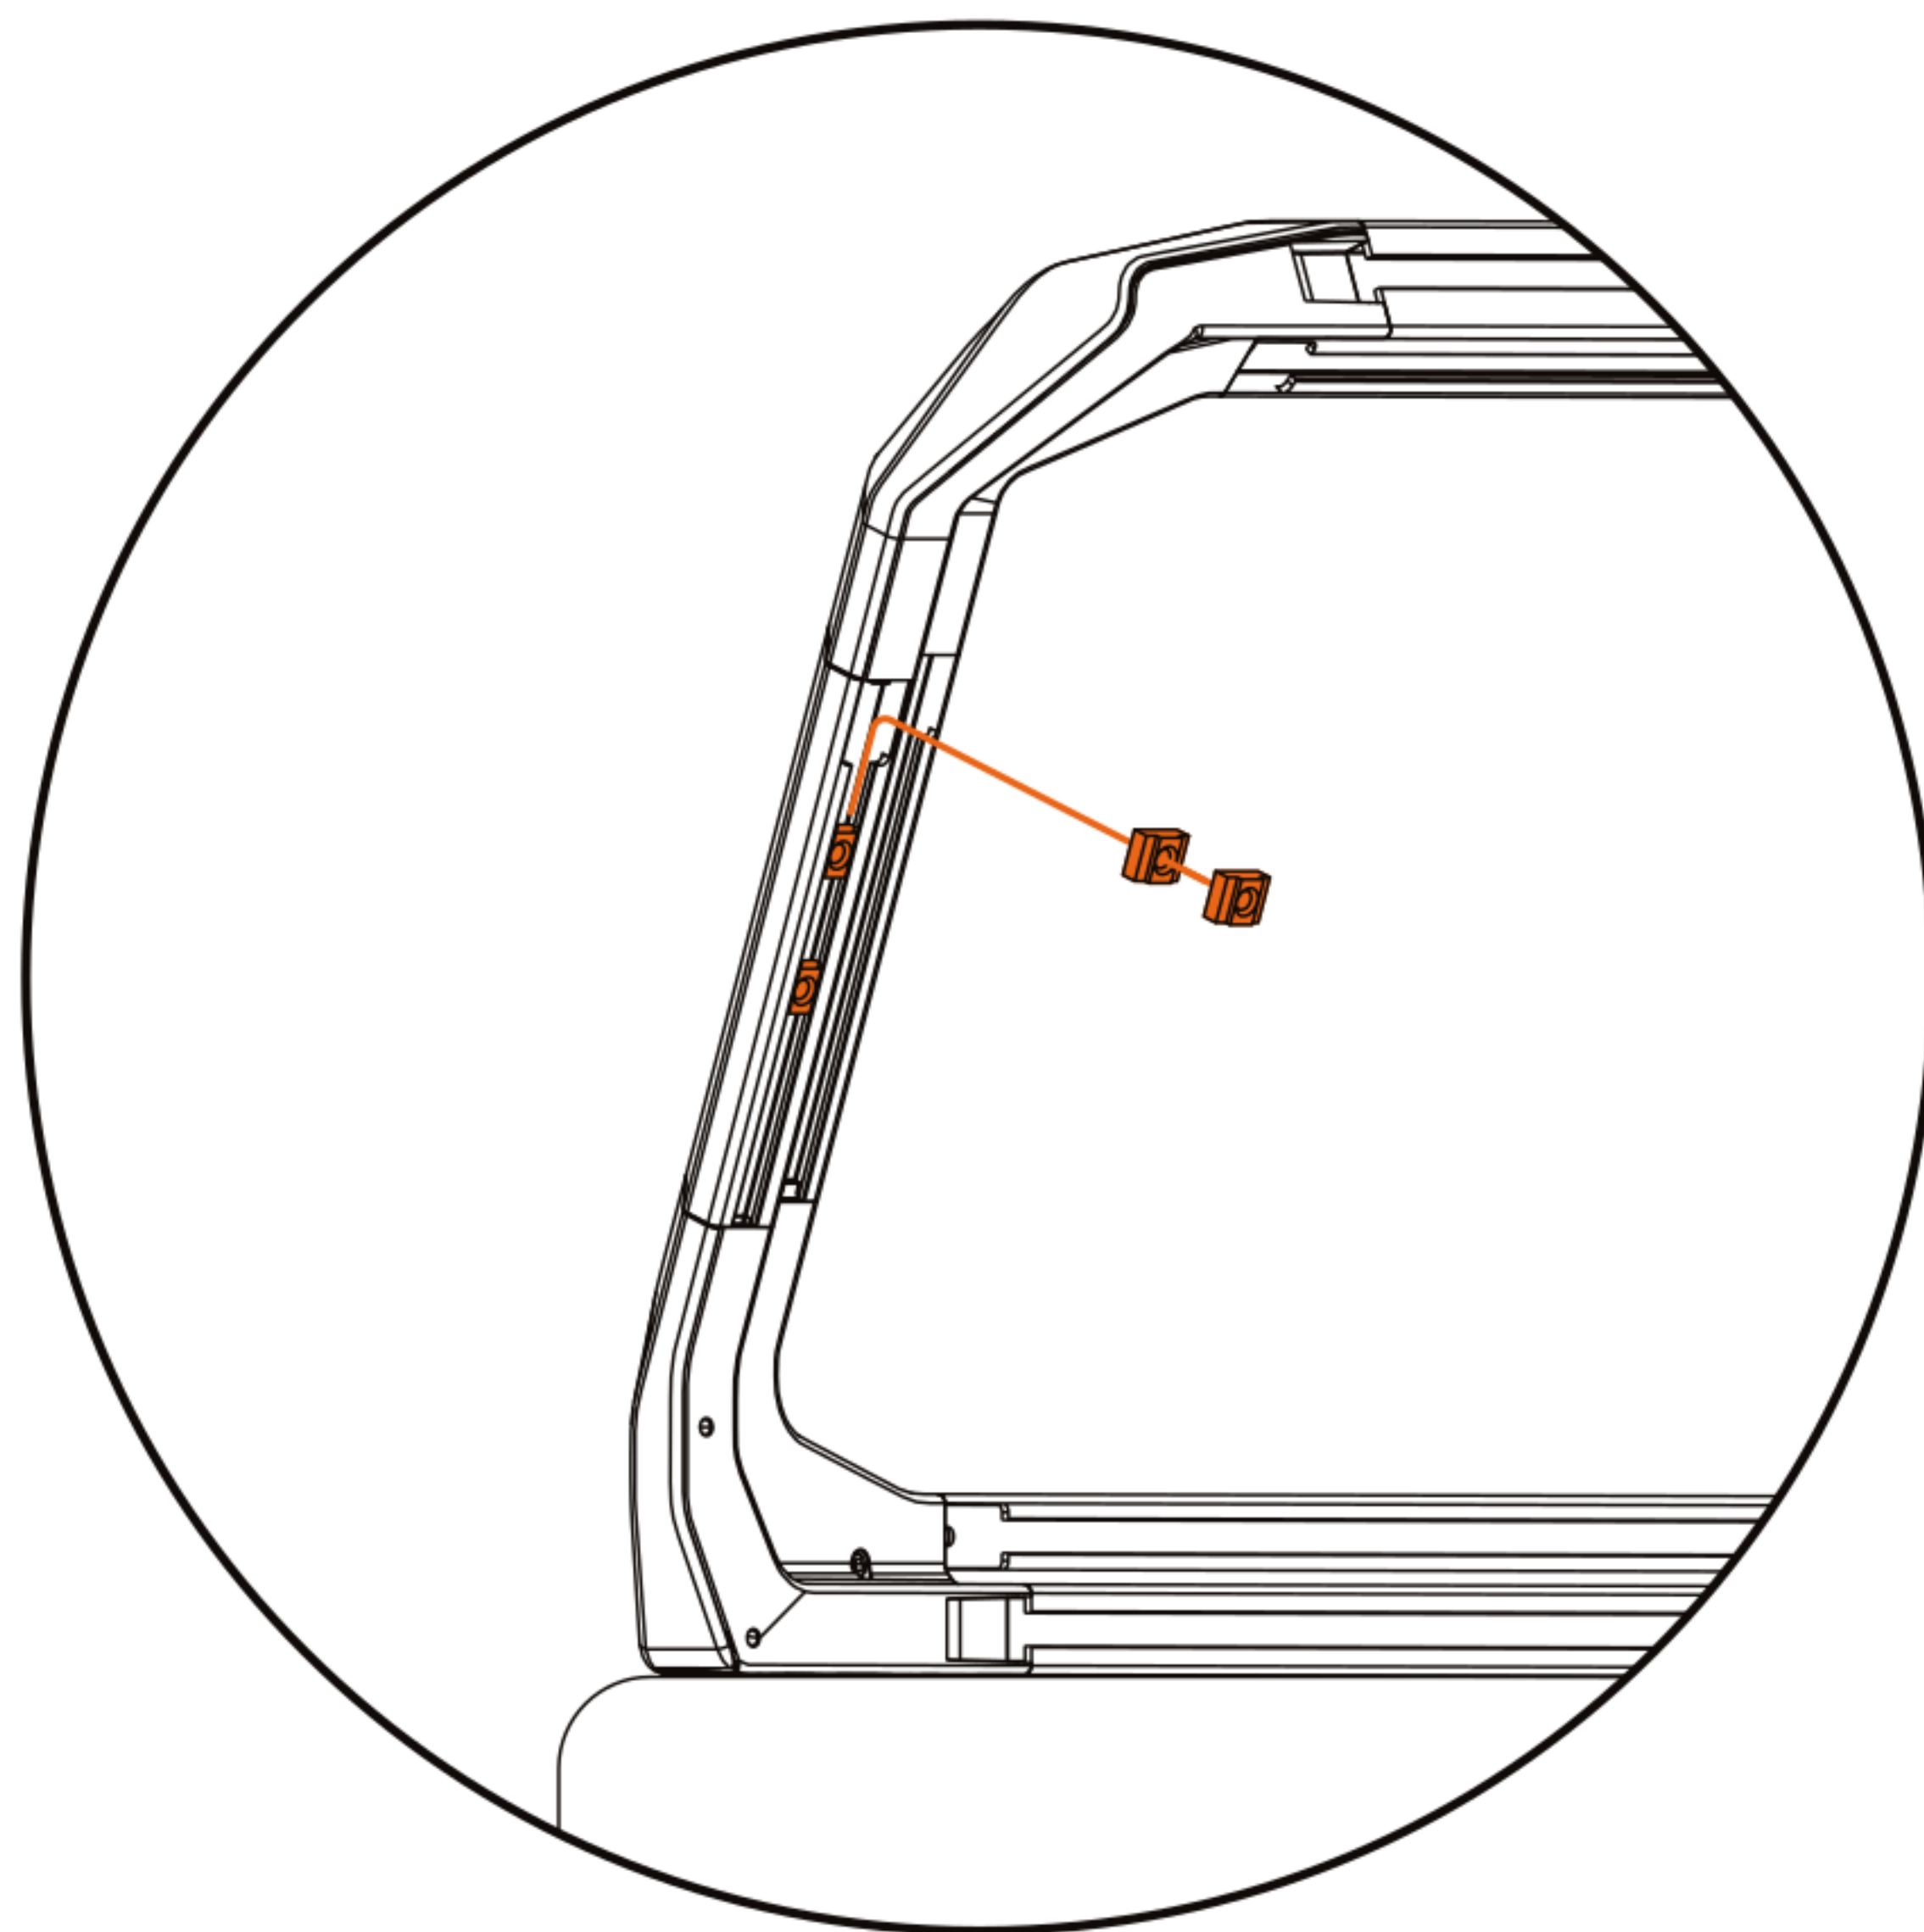

Bottle Opener

(2) M8 x 16 Bolts

(2) T-Nuts

5mm Hex Key

ボトルオープナーの取り付け

- 1 2個のTナットをIBEXのTチャンネル後部の希望する側に取り付けます。

- 2 2本のM8 x 16 ボルトを使用して、ボトルオープナーをTナットに取り付けます。

製品取扱に関する注意